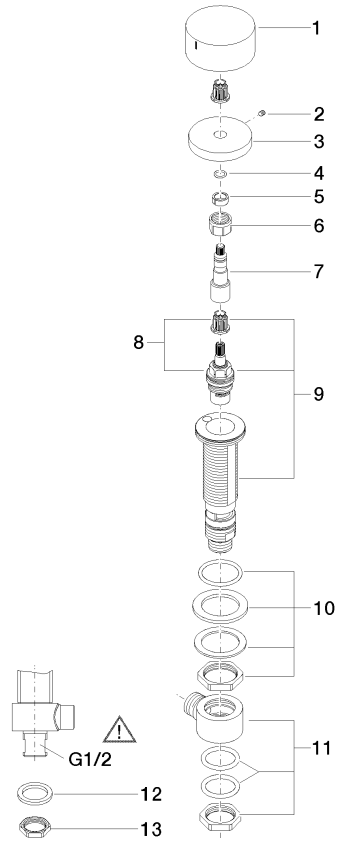

Deck valve anti-clockwise closing hot - Brushed Dark Platinum

CL.1

20 000 741

- hole diameter 32 mm
- handle Ø 60mm
- without rosette
- with hot marking

Fits: CL.1, CYO

	Brushed Dark Platinum	20 000 741-99
	Chrome	20 000 741-00
	Brushed Platinum	20 000 741-06
	Dark Chrome	20 000 741-19
	Brushed Durabronze (23kt Gold)	20 000 741-28
	Matte Black	20 000 741-33
	Brushed Champagne (22kt Gold)	20 000 741-46
	Champagne (22kt Gold)	20 000 741-47

20 000 741

mm [inches]

Flow rate chart

Certificates

WRAS_2103001. LGA_28688. IAPMO_4976 (4).

20 000 741

Parts for other finishes can be found here: [Chrome](#)

Spare parts list

No.	Item Number	Name	Quantity used	Delivery time
1	09 20 74 006-99	handle (hot)	1	30
2	90 31 11 007 00 90	pin	1	2
3	09 27 74 003-99	rosette	1	30
4	90 14 10 060 00 90	seal	1	2
5	90 14 15 020 03 90	ring	1	2
6	90 23 30 023 00 90	nut	1	2
7	09 29 06 107-00	spindle	1	10
8	90 90 03 132 00 90	top	1	2
9	04 17 11 058 32 90	side panel	1	2
10	04 23 10 032 78 90	fixing set	1	2
11	04 17 11 023 10 90	distributor	1	2
12	09 30 11 059 90	disc	1	2
13	09 23 10 012 90	nut	1	2