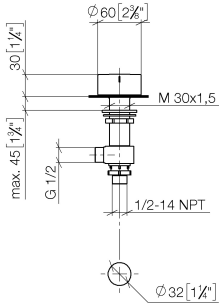

Deck valve anti-clockwise closing hot - Brushed Dark Platinum

CL.1

20 000 741

- hole diameter 32 mm
- handle Ø 60mm
- without rosette
- with hot marking

Fits: CL.1, CYO

	Brushed Dark Platinum	20 000 741-99
	Chrome	20 000 741-00
	Brushed Platinum	20 000 741-06
	Dark Chrome	20 000 741-19
	Brushed Durabronze (23kt Gold)	20 000 741-28
	Matte Black	20 000 741-33
	Brushed Champagne (22kt Gold)	20 000 741-46
	Champagne (22kt Gold)	20 000 741-47

20 000 741

mm [inches]

Flow rate chart

Certificates

WRAS_2103001. LGA_28688. IAPMO_4976 (4).

20 000 741

Parts for other finishes can be found here: [Chrome](#)

Spare parts list

No.	Item Number	Name	Quantity used	Delivery time
1	09 20 74 006-99	handle (hot)	1	30
2	90 31 11 007 00 90	pin	1	2
3	09 27 74 003-99	rosette	1	30
4	90 14 10 060 00 90	seal	1	2
5	90 14 15 020 03 90	ring	1	2
6	90 23 30 023 00 90	nut	1	2
7	09 29 06 107-00	spindle	1	10
8	90 90 03 132 00 90	top	1	2
9	04 17 11 058 32 90	side panel	1	2
10	04 23 10 032 78 90	fixing set	1	2
11	04 17 11 023 10 90	distributor	1	2
12	09 30 11 059 90	disc	1	2
13	09 23 10 012 90	nut	1	2